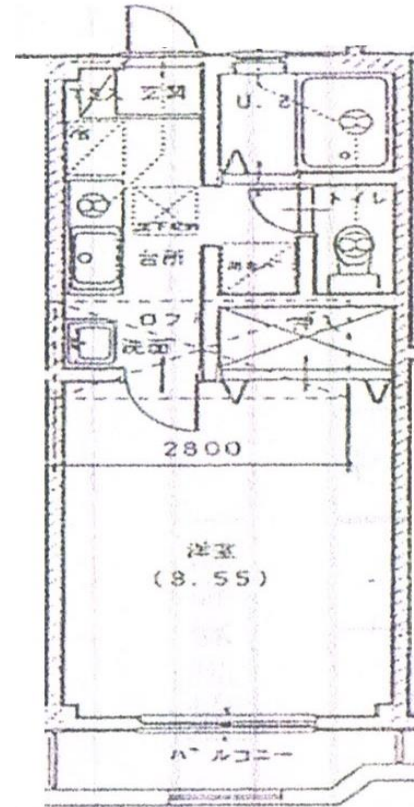

外観写真

礼金なし！！

- ★ 地下鉄「泉中央」駅 徒歩13分！
- ★ 最上階ロフト付き！ ★ペアガラス
- ★ フローリング ★外物置付
- ★ 南向きのため日当たり良好！

間取図

202号室

案内図

*このハウジングマップは概要紹介図です。図面と現況が異なる場合は現況優先となります。

物件種目	賃貸アパート		
建物名称	ロイヤル・スクウェア将監		
間取り	1K+ロフト		
賃貸条件	54,000円		
	敷金:1ヶ月 礼金:なし		
所在地	(住居表示) 仙台市泉区将監2丁目26-6		
交通	仙台市営地下鉄「泉中央」駅 徒歩13分		
建物	構造・規模	鉄骨造 2階建て	
	使用部分面積	26.90㎡	
	築年月	平成11年3月	
管理費等	無し		
駐車場	空有 5,000円(税別)/月		
契約期間	2年	更新料	10,000円(税別)
鍵交換代	20,000円(税別)/入居時		
保険	住宅総合保険 15,000円/2年		
現況	空室	引渡し	即可
本体設備	電気・上下水道・LPガス・バルコニー・物置		
各戸設備	給湯・シャワー・エアコン・バス/トイレ別・追焚・BS		
備考	<ul style="list-style-type: none"> ・洋室8.55帖・ペアガラス・下駄箱・ロフト ・玄関ツーロックキー ・家賃保証会社利用可(全保連株式会社) 		