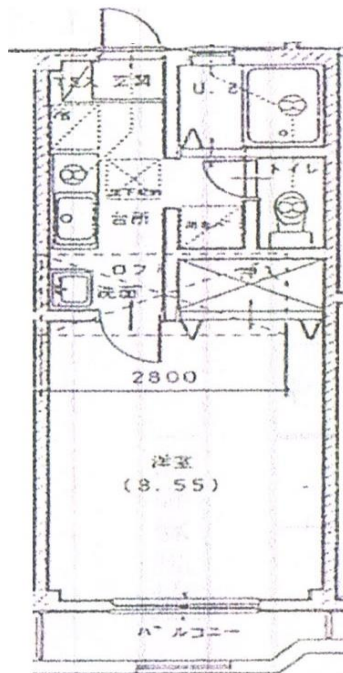

外観写真

礼金なし!!

- ★ 地下鉄「泉中央」駅 徒歩13分!
- ★ 最上階ロフト付き! ★ペアガラス
- ★ フローリング ★外物置付
- ★ 南向きのため日当たり良好!

間取図

202号室

案内図

*このハウジングマップは概要紹介図です。図面と現況が異なる場合は現況優先となります。

物件種目	賃貸アパート		
建物名称	ロイヤル・スクウェア将監		
間取り	1K+ロフト		
賃貸条件	54,000円		
	敷金:1ヶ月 礼金:なし		

所在地	(住居表示) 仙台市泉区将監2丁目26-6		
交通	仙台市営地下鉄「泉中央」駅 徒歩13分		
建物	構造・規模	鉄骨造 2階建て	
	使用部分面積	26.90㎡	
	築年月	平成11年3月	
管理費等	無し		
駐車場	空有 5,000円(税別)/月		
契約期間	2年	更新料	10,000円(税別)
鍵交換代	20,000円(税別)/入居時		
保険	住宅総合保険 15,000円/2年		
現況	空室	引渡し	即可
本体設備	電気・上下水道・LPガス・バルコニー・物置		
各戸設備	給湯・シャワー・エアコン・バス/トイレ別・追焚・BS		
備考	<ul style="list-style-type: none"> ・洋室8.55帖・ペアガラス・下駄箱・ロフト ・玄関ツーロックキー ・家賃保証会社利用可(全保連株式会社) 		