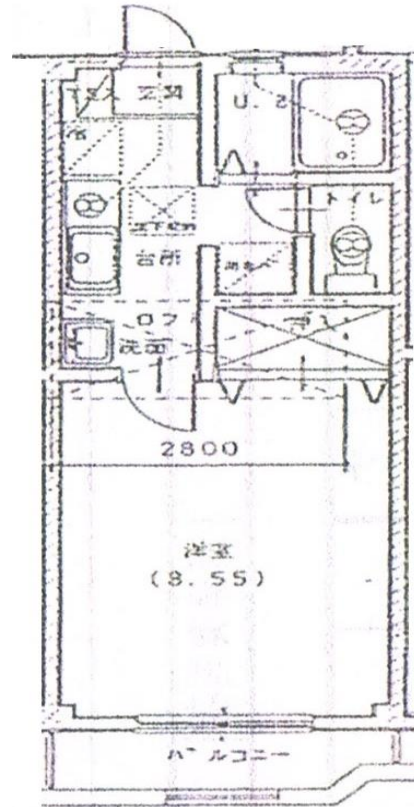

外観写真

礼金なし！！

- ★ 地下鉄「泉中央」駅 徒歩13分！
- ★ 最上階ロフト付き！ ★ペアガラス
- ★ フローリング ★外物置付
- ★ 南向きのため日当たり良好！

間取図

202号室

案内図

*このハウジングマップは概要紹介図です。図面と現況が異なる場合は現況優先となります。

物件種目	賃貸アパート		
建物名称	ロイヤル・スクウェア将監		
間取り	1K+ロフト		
賃貸条件	54,000円		
	敷金:1ヶ月 礼金:なし		
所在地	(住居表示) 仙台市泉区将監2丁目26-6		
交通	仙台市営地下鉄「泉中央」駅 徒歩13分		
建物	構造・規模	鉄骨造 2階建て	
	使用部分面積	26.90㎡	
	築年月	平成11年3月	
管理費等	無し		
駐車場	空有 5,000円(税別)/月		
契約期間	2年	更新料	10,000円(税別)
鍵交換代	20,000円(税別)/入居時		
保険	住宅総合保険 15,000円/2年		
現況	空室	引渡し	即可
本体設備	電気・上下水道・LPガス・バルコニー・物置		
各戸設備	給湯・シャワー・エアコン・バス/トイレ別・追焚・BS		
備考	<ul style="list-style-type: none"> ・洋室8.55帖・ペアガラス・下駄箱・ロフト ・玄関ツーロックキー ・家賃保証会社利用可(全保連株式会社) 		